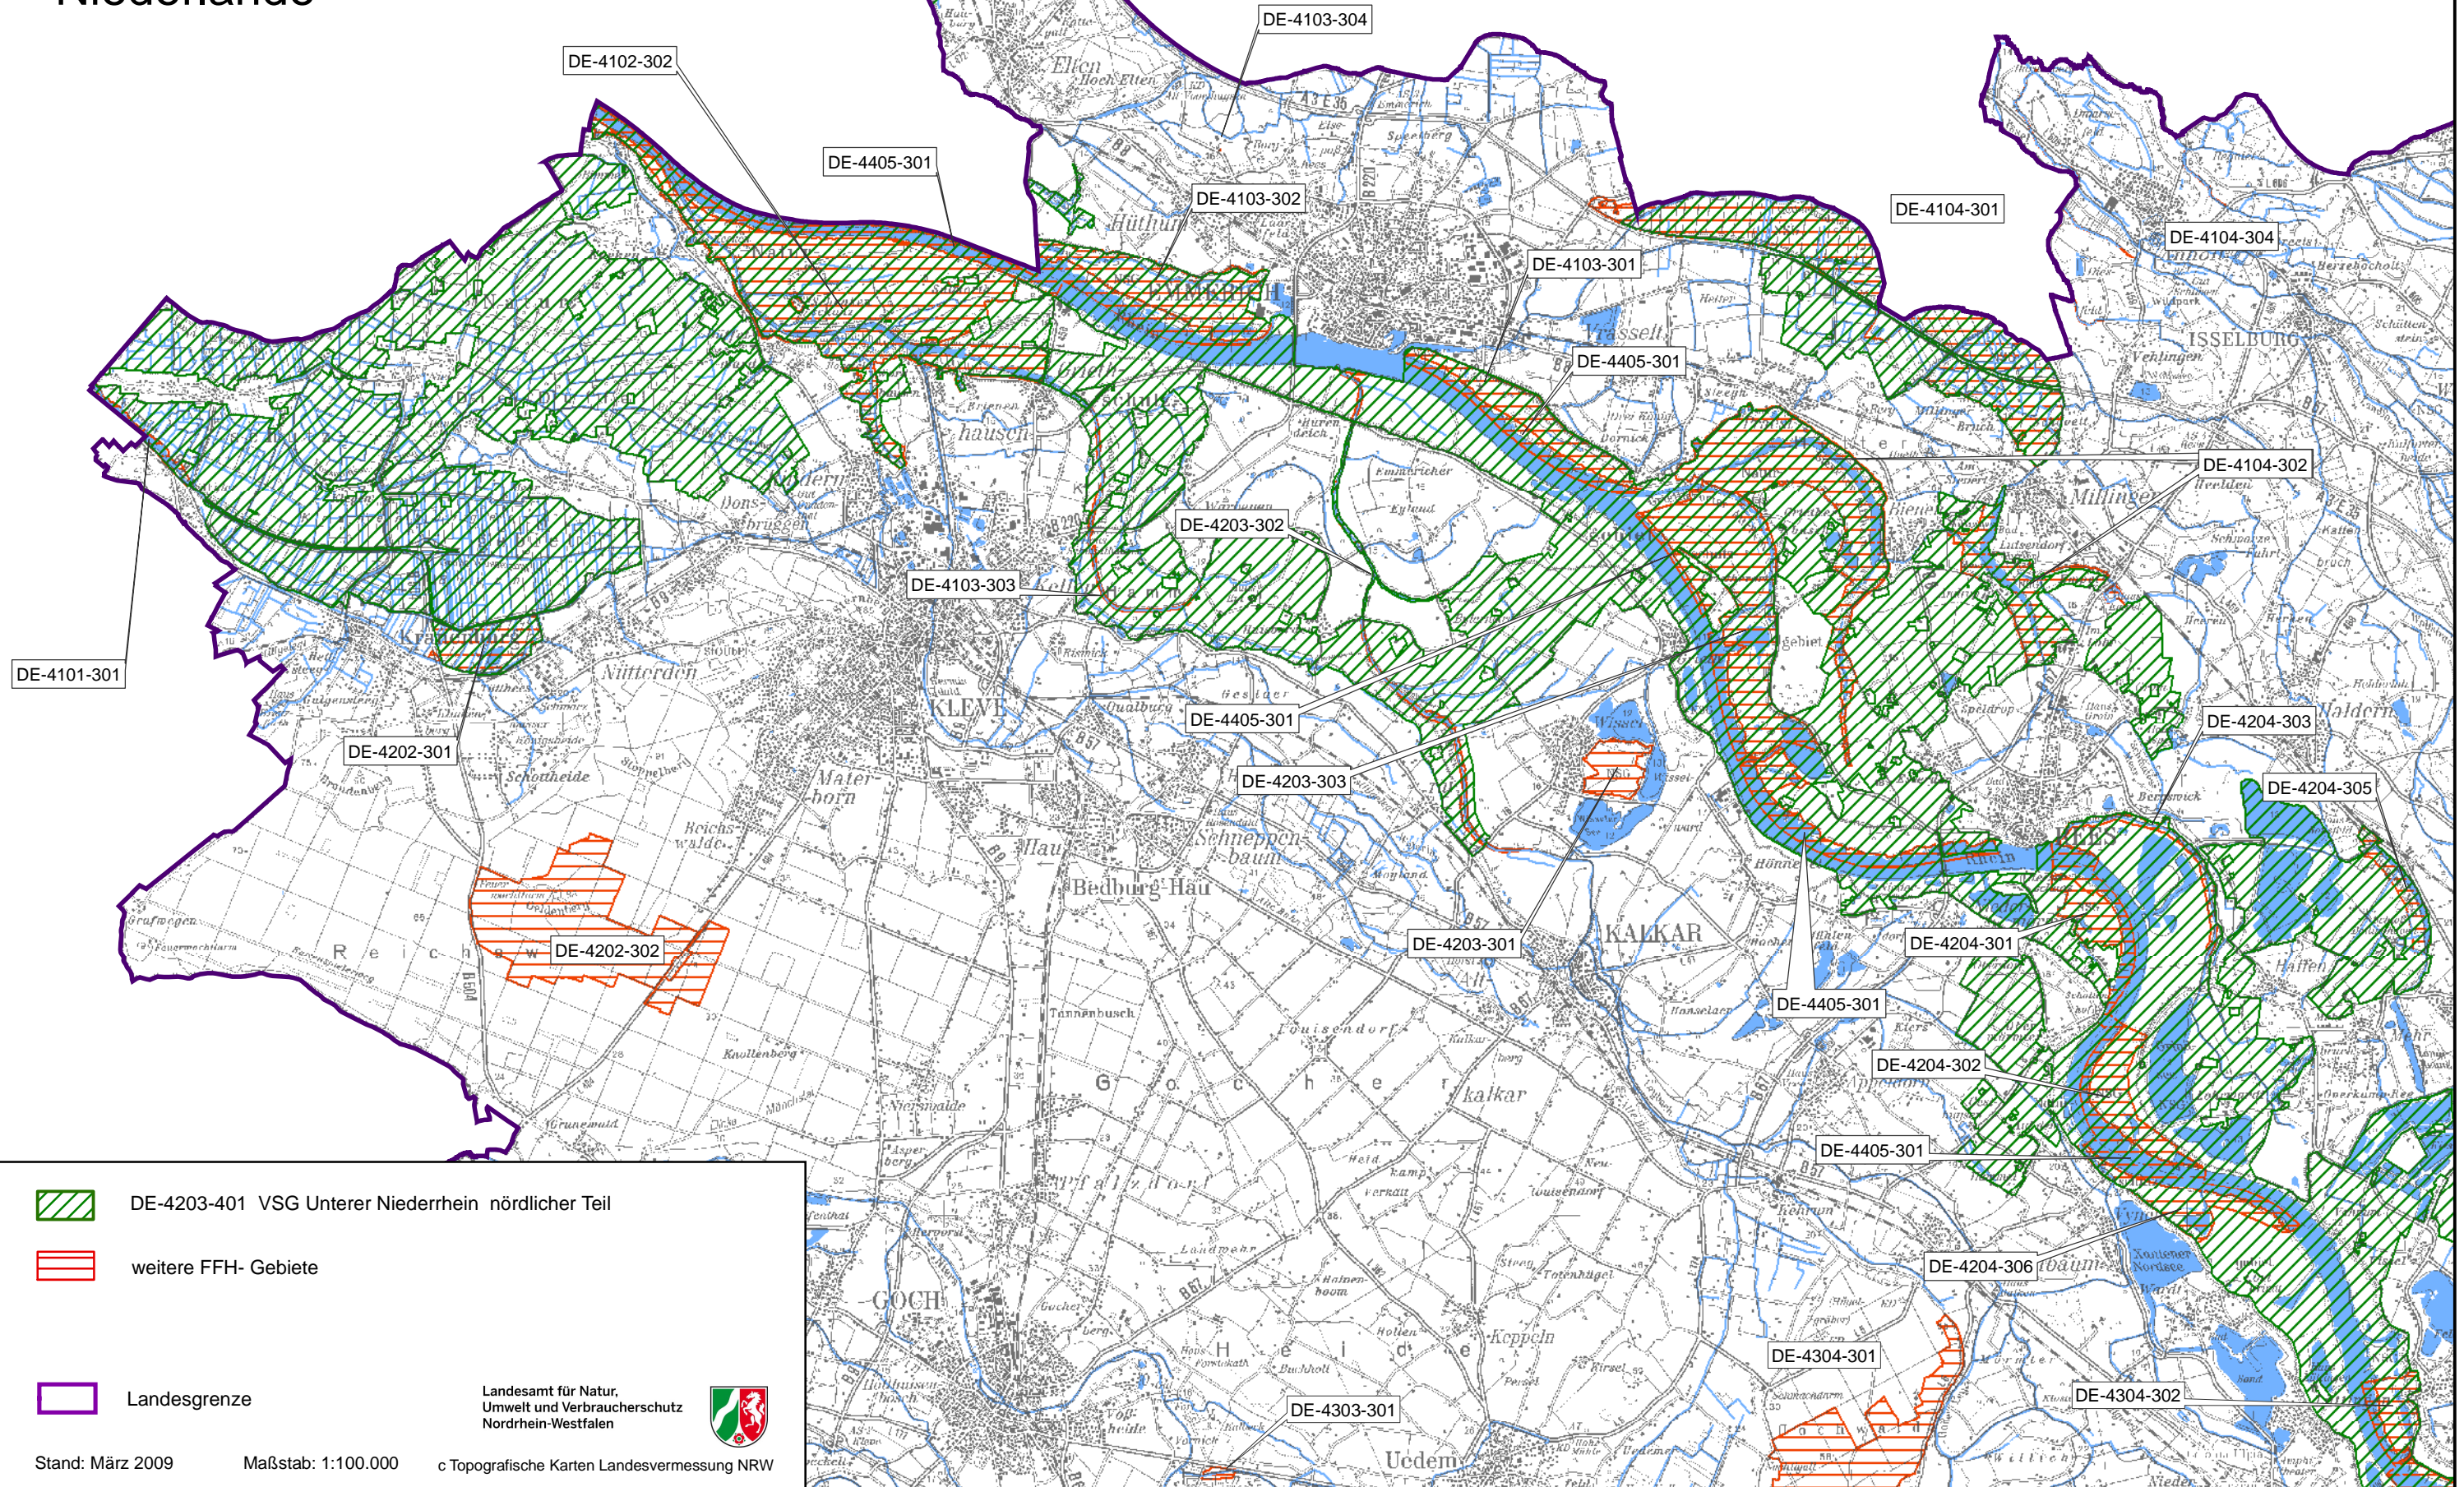

Niederlande

 DE-4203-401 VSG Unterer Niederrhein nördlicher Teil

 weitere FFH- Gebiete

 Landesgrenze

Landesamt für Natur,
Umwelt und Verbraucherschutz
Nordrhein-Westfalen